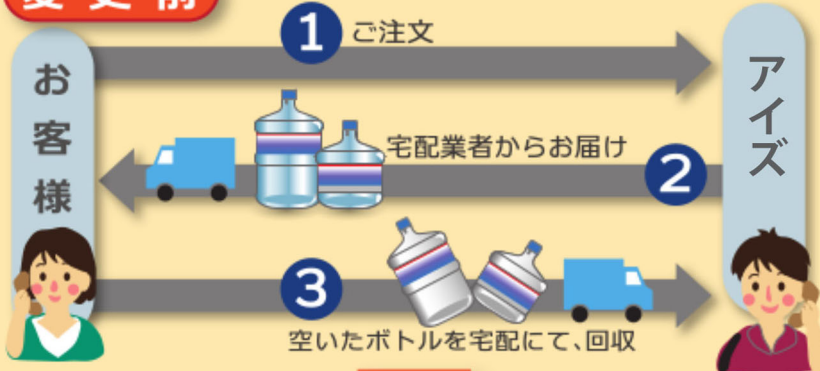

ピュアウォーターボトル 仕様変更のお知らせ

2017年
10月2日
お届け分より

変更内容のご説明

変更前