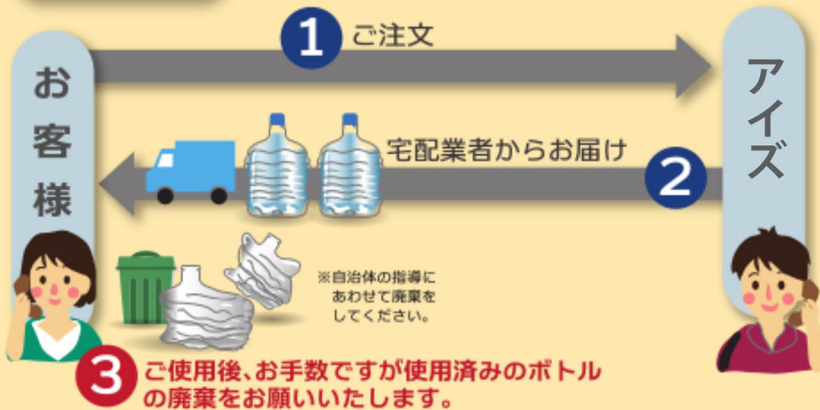

ピュアウォーターボトル 仕様変更のお知らせ

2017年
10月2日
お届け分より

変更内容のご説明

変更前

変更後

ボトルの外観の変更

ペットボトルタイプへ変更となりますが、中身は今まで通りピュアウォーターを充填しています。

ご注文内容も変更となります

ペットボトルの廃棄の仕方

キャップのつまみを持ち、斜めに引き上げてはずしてください。

取り外したキャップはプラスチックごみとして廃棄してください。

ラベルシールをはがします。

空のボトルを小さく潰し、資源ごみとして、廃棄してください。

ご不明な点は下記までお問合せ下さい。

0120-080-988

ピュアウォーター宅配サービスのアイズ